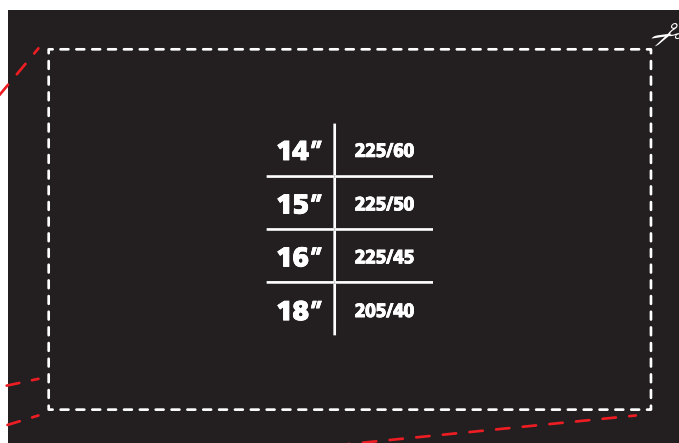

Ritagliare il seguente tagliando e incollarlo come in figura

Cut the following coupon and stick it as per picture

Couper le coupon suivant et le coller comme indiqué dans le figure

Ausschneiden und kleben Sie den folgenden Coupon wie dargestellt

Recortar el siguiente cupón y pegarlo como en la imagen

R-9

R-12

X-9
Black Power
MANGANESE

14"	225/60
15"	225/50
16"	225/45
18"	205/40

8,5

MISURA - SIZE
TAILLE - GRÖÖE

Aggiornato:
Update: